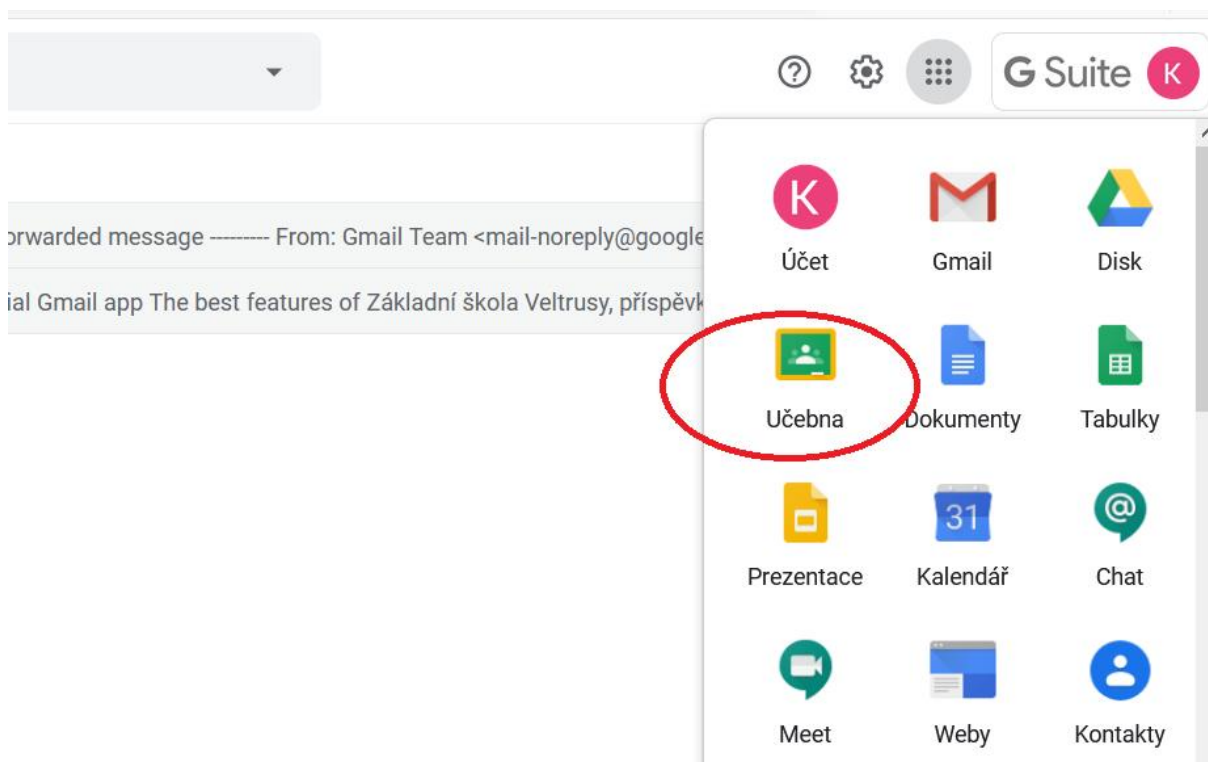

Jak se dostat do kurzu Google classroom?

A) Vstup do aplikace Google classroom

Zde jsou možné dvě cesty:

- 1) Vstup přes adresu www.classroom.google.com (tuto adresu nemusíte zadávat, odkaz na ni najdete na školním webu v pravé části úvodní stránky v rubrice „Nástěnka“ – „Classroom“).
Pokud nejste přihlášení pod účtem svého dítěte na G-Suite, bude po vás požadováno se přihlásit. Přístupové údaje obdržely vaše děti ve škole od třídních učitelů (e-mail je ve tvaru jmeno.prijmeni@skolaveltrusy.cz a heslo, které máte na lístečku od třídních učitelů).
Dále pokračujte níže bodem B)
- 2) Další varianta je otevřít si v prohlížeči stránku www.google.cz a přihlásit se na školní účet pomocí tlačítka „Přihlásit se“ vpravo nahoře. Zadáte údaje, které pro přihlášení obdrželo vaše dítě ve škole (e-mail je ve tvaru jmeno.prijmeni@skolaveltrusy.cz a heslo, které máte na lístečku od třídních učitelů).

Google

Dále kliknete na 9 teček umístěných také vpravo nahoře a najdete ikonku „Učebna“.

Google

Pokud ikonu nemůžete v nabídce najít, sjedete až na samý konec nabídky a dáte tlačítko „Další aplikace Google“. Tady opět sjedete až do dolní části stránky, kde tlačítko již najdete.