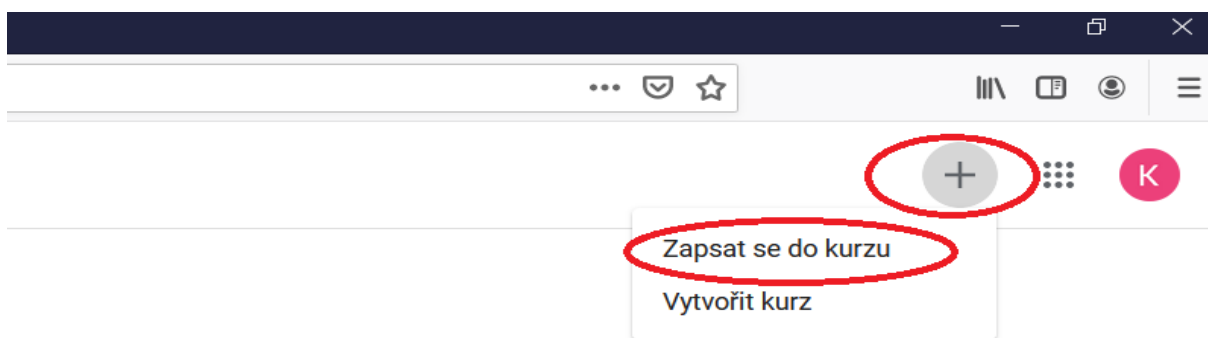

Google

Dále kliknete na 9 teček umístěných také vpravo nahoře a najdete ikonku „Učebna“.

Google

Pokud ikonu nemůžete v nabídce najít, sjedete až na samý konec nabídky a dáte tlačítko „Další aplikace Google“. Tady opět sjedete až do dolní části stránky, kde tlačítko již najdete.

B) Zapsání se do kurzu

Ať už jste použili první (možná jednodušší), nebo druhý způsob, teď už byste měli být v učebně classroom.

Zde vpravo nahoře rozkliknete tlačítko „+“ a z nabízených variant zvolíte možnost „zapsat se do kurzu“.